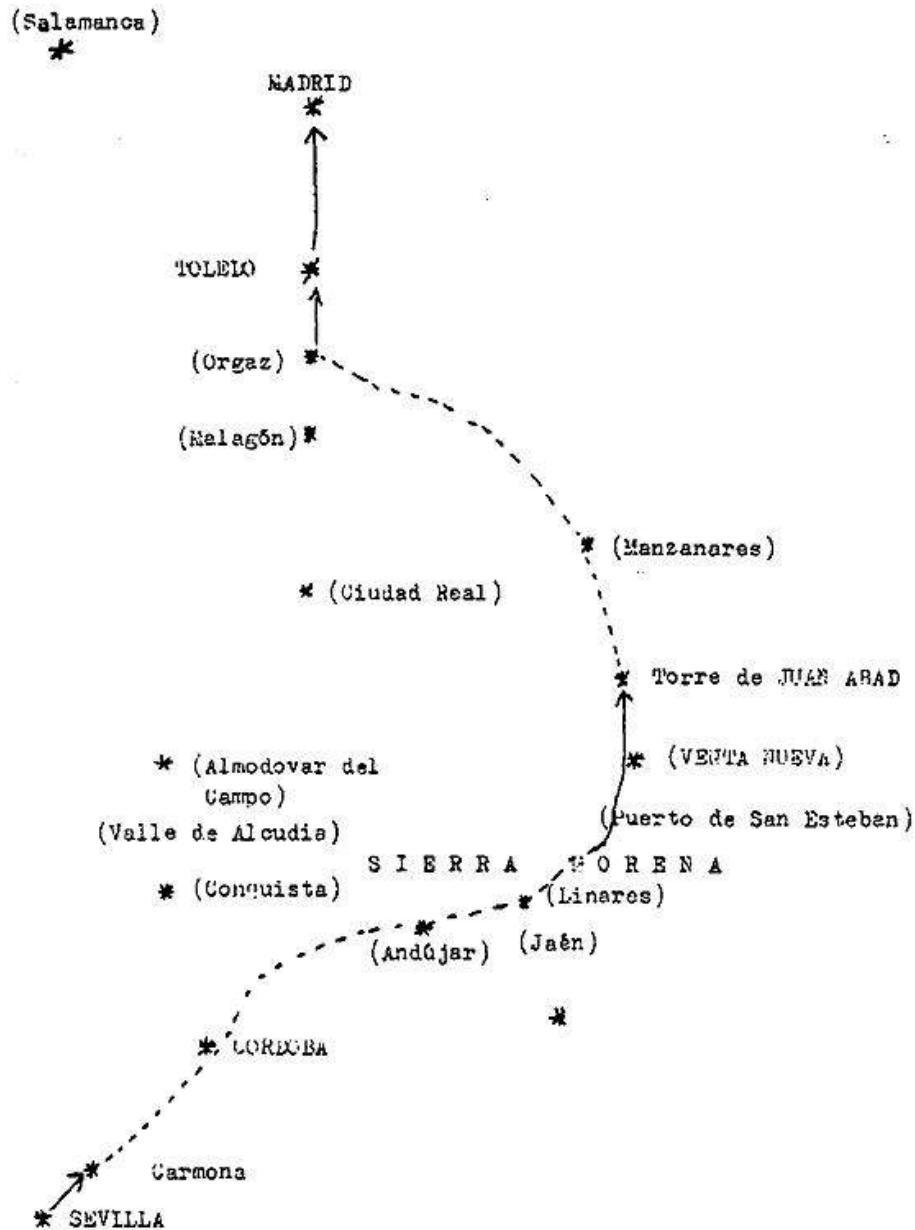

Itinerario GENERAL de Don Gregorio Guadaña (1644)

Fuente: ISADO JIMÉNEZ, P.J.: **Itinerarios y noticias de la novela picaresca en La Mancha (Ciudad Real)**.- En *Actas del I Congreso Internacional de Caminería Hispánica. Tomo II*, pp. 269-310 .- Disponible en <http://biblioteca2.uclm.es/biblioteca/ceclm/libros/camineria/index.htm> [Consulta: 29.01.03]